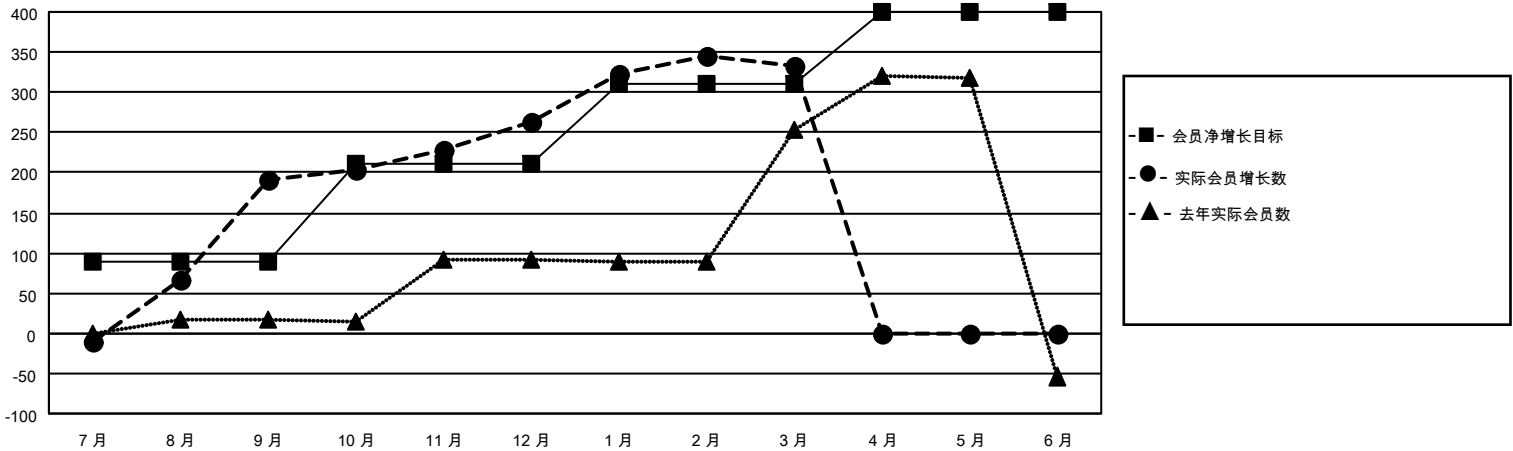

# MONTHLY MEMBERSHIP PROGRESS REPORT

District 383

Results as of: 3/31/2026

GMT:

地点 CHINA

GMT宪章区

分会			
成果 2025-2026			
季	新分会目标	新会	会员流失的分会
7月/8月/9月	0	3	0
10月/11月/12月	0	2	5
1月/2月/3月	1	2	3
4月/5月/6月	0	0	0

位会员@每位须缴			
成果 2025-2026			
季	会员净增长目标	实际会员增长数	实际退会会员 (包括转会)
7月/8月/9月	90	275	28
10月/11月/12月	120	131	47
1月/2月/3月	100	98	14
4月/5月/6月	90	0	0

目标与实际新会累积

目标和实际会员累积

已取消的分会: 8	71 CLUBS OF 86 增添1位或以上的新会员	性别分布
放弃的会员	<a href="#">点击这里取得累计会员数据</a>	男 1,206 (59.97%)
过世 0		女 805 (40.03%)
分会已取消 0	总计家庭单位会员数 250	
其他 89	支付减半会费的家庭会员 131	
总计 89		