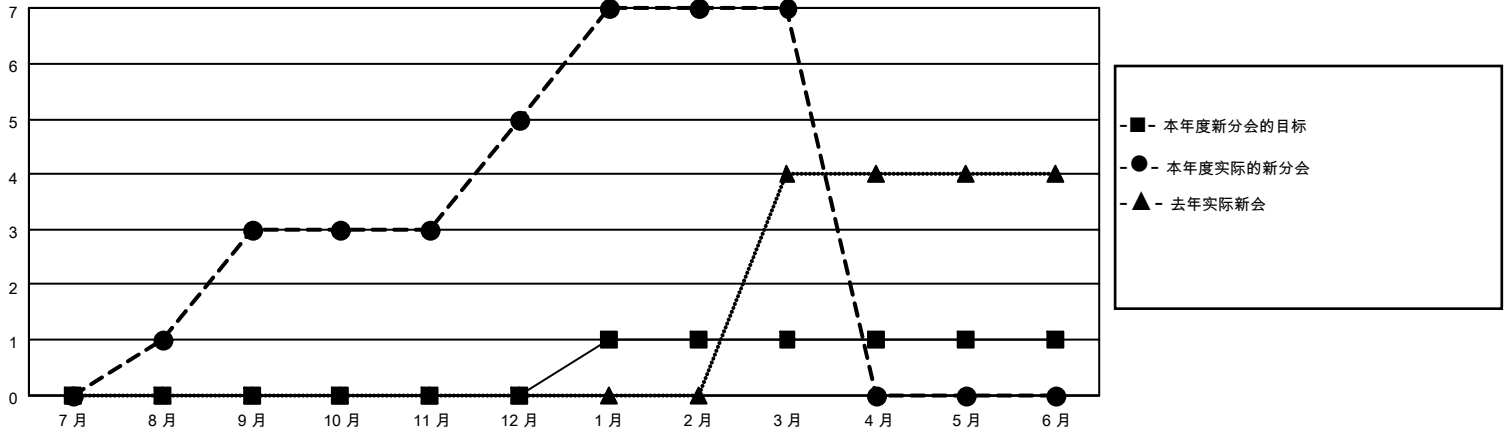

# MONTHLY MEMBERSHIP PROGRESS REPORT

District 383

Results as of: 3/31/2026

GMT:

地点 CHINA

GMT宪章区

分会			
成果 2025-2026			
季	新分会目标	新会	会员流失的分会
7月/8月/9月	0	3	0
10月/11月/12月	0	2	5
1月/2月/3月	1	2	3
4月/5月/6月	0	0	0

位会员@每位须缴			
成果 2025-2026			
季	会员净增长目标	实际会员增长数	实际退会会员 (包括转会)
7月/8月/9月	90	275	28
10月/11月/12月	120	131	47
1月/2月/3月	100	98	14
4月/5月/6月	90	0	0

目标与实际新会累积

目标和实际会员累积

已取消的分会: 8	71 CLUBS OF 86 增添1位或以上的新会员	性别分布
放弃的会员	<a href="#">点击这里取得累计会员数据</a>	男 1,206 (59.97%)
过世 0		女 805 (40.03%)
分会已取消 0	总计家庭单位会员数 250	
其他 89	支付减半会费的家庭会员 131	
总计 89		